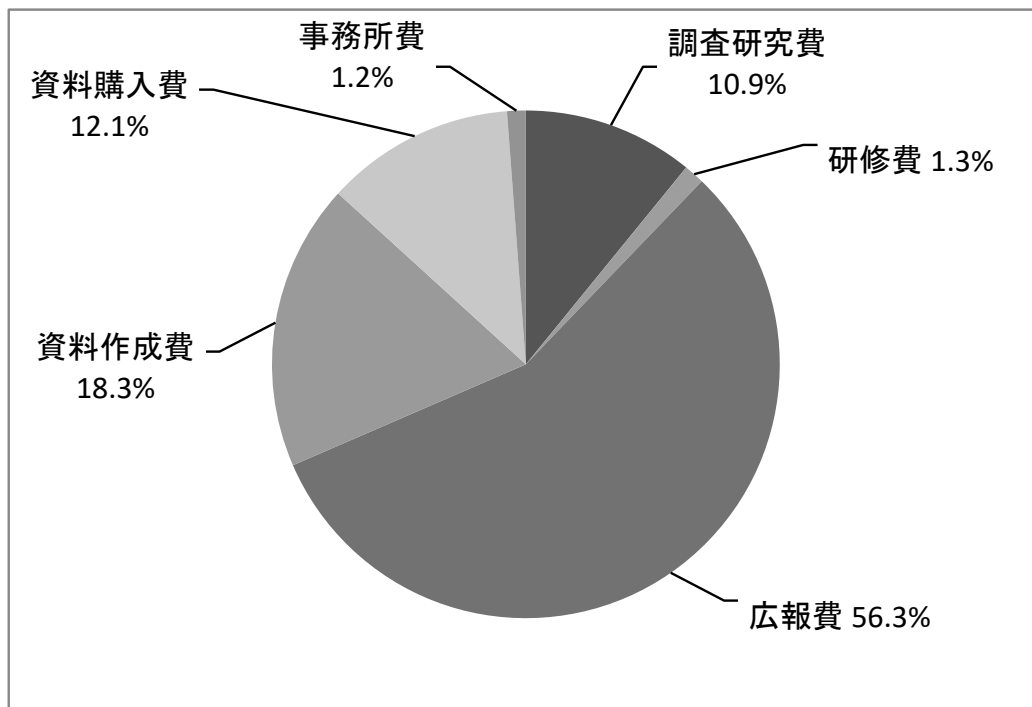

令和2年度政務活動費の使途内訳

● 会 派

● 議 員